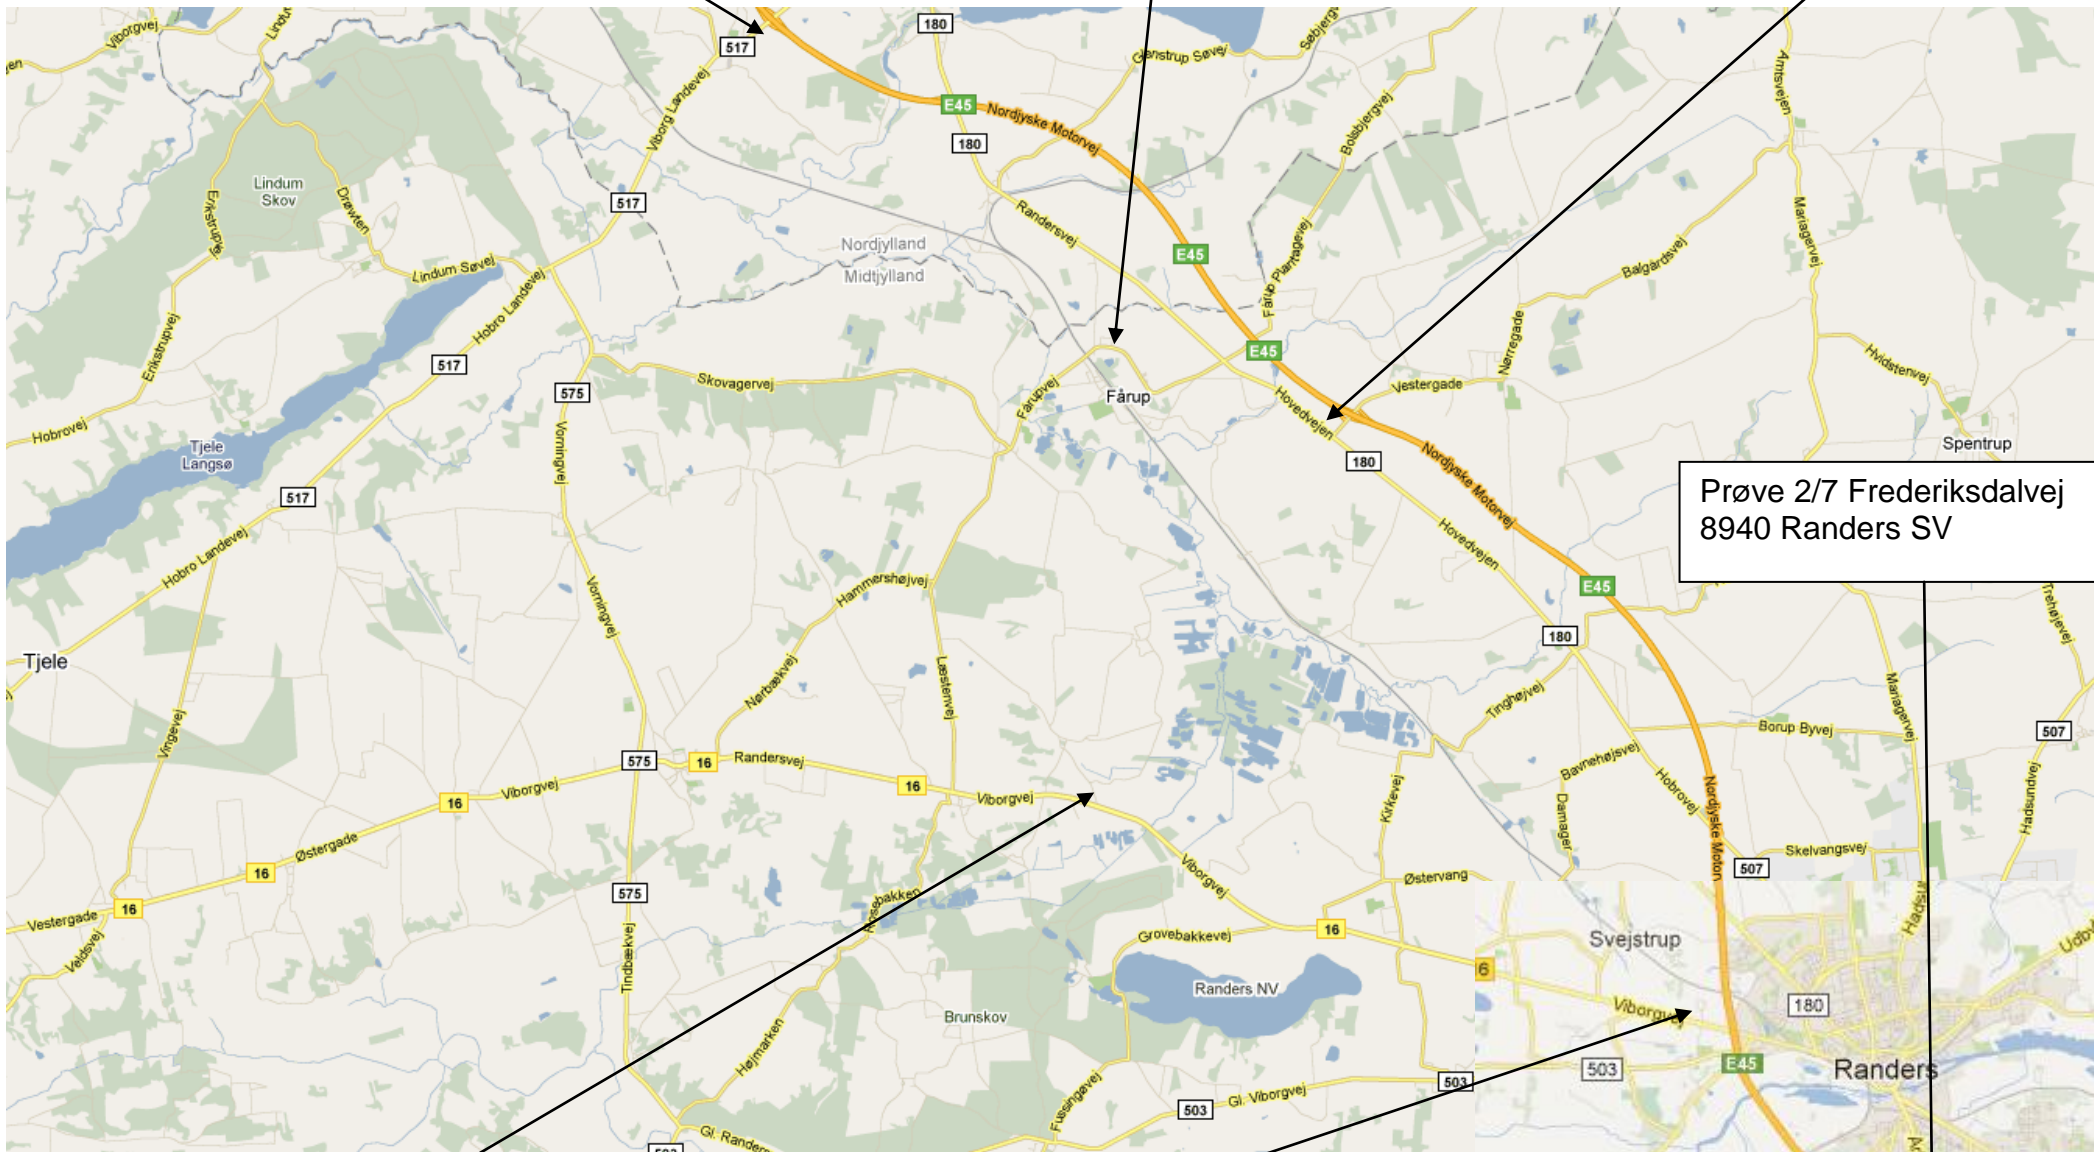

Prøve 5/10 Søagervej  
9500 Hobro  
Lige ved siden af afkørsel 36

Prøve 4/9 Kastanievænget  
8990 Fårup

Prøve 3/8 Europavej  
8990 Fårup

Prøve 2/7 Frederiksdalvej  
8940 Randers SV

Start/Mål Sønderbæk Auto  
Byvej 34, 8920 Randers NV

Prøve 1/6 Thomas Edisons Vej  
8920 Randers NV